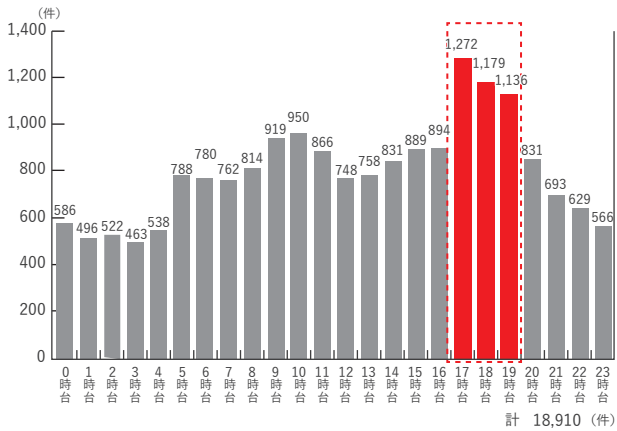

# GALAX TOPICS Vol.16

時間帯別の死亡事故件数（平成 26 年～30 年）

今月は、夜間の安全性を高める再帰反射特集です。  
 ギャレックスでは「**安全性**」をテーマに再帰反射  
 プリントに力を入れています。  
 交通事故が発生しやすい時間帯はご存知でしょうか？  
 左の図を見ても分かるように交通事故は一日の中で、  
**夕方17～19時台**にかけて最も多く発生しています。  
 この時間帯は、ちょうど中学校・高校の生徒様が部活  
 を終えて下校をする時間帯です。  
 この危険な時間帯で交通事故を未然に防ぐために最も  
 簡単にできる対策が**視認性の高い服装**をすること  
 です。下の図を見ても分かるように、**反射材をつける**  
 だけで、**素早い発見**に繋げることができます。  
 弊社では様々な反射材を取り扱っていますが、その中  
 でも個性的な再帰反射プリントを3種類紹介します。

**暗い下校時でも**  
**安心・安全**

再帰反射特集

車が時速 60km/h で走った場合  
 運転手が歩行者を視認できる距離

明るい服  
 約 38 m 先

黒っぽい服  
 約 26 m 先

反射材付き  
 約 57 m 先

**再帰反射で**  
**素早い発見！！**

再帰反射をつけるだけで、車の運転手は  
**57m先でも歩行者を発見することが可能**に。  
 素早い発見は交通事故の防止につながり、  
 確実に身を守るのにとっても有効的です。

## 透明高輝度反射

通常時 反射時

透明色を使用することによって、光が当たると  
 浮き上がってきたかのように見えます。  
 通常時は学校名、反射時は校章が浮き出ると  
 いった2つの見せ方が可能になります。

## ライトミエール

通常時 反射時

非反射時と反射時で違う色になる特殊な  
 反射プリントです。  
 1つのマークに複数の色を入れることも  
 可能です。