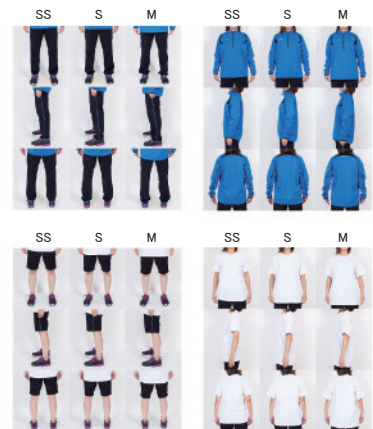

### ？ 体操服をネットで購入できるシステムがあったら利用したいですか？

「いいえ」と答えた半数はサイズに関する不安

■ はい 75.0%  
■ いいえ 25.0%

独自で行ったアンケートにおいて、体操服をネットで購入できるシステムを利用したいと答えた保護者は全体の75%を占める結果となりました。

『はい』と答えた人の理由として最も多く挙げられたのは、手間が省けるという理由で、次に24時間いつでも買えるという回答が続きました。

また、『いいえ』と答えた25%のうち、半数がサイズに関する不安で、長年着用する体操服はサイズ感をしっかり確かめから購入したいという声も見られました。そういった声に対応し、身長を選択すると各サイズの着用感をアイテム毎に見ることが可能となるサイズ表を設置しました。

#### ✓ 身長別着用参考画像

150cm	155cm	160cm(男子)
160cm(女子)	165cm	170cm
175cm	180cm	185cm

参考データ※  
身長 150cm 体重 42kg  
ジャストサイズ SSサイズ

▲参考データとして、選んだ身長に対しての参考体重とジャストサイズをご提案。

身長別の着用画像をご覧できるため、一番の心配事であるサイズ感もわかりやすい！  
また、万が一サイズが合わなかった場合でも、商品の交換をスムーズに行います。（刺繍入りの商品除く）  
お気軽にお問い合わせください。